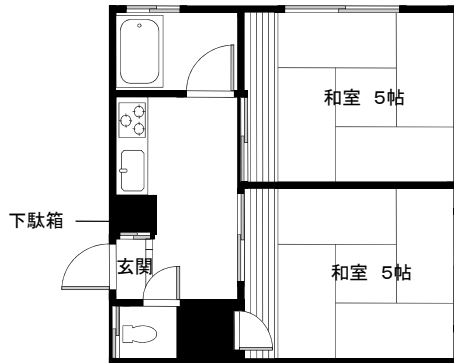

物件名	第二晴風荘
物件所在地	京都市南区久世上久世町248-2
交通機関	JR 桂川駅 徒歩 6分
構造	軽量鉄骨造 2階建
総戸数	8戸
建築	昭和46年12月

号室		条件		
ガスキッチン(2口設置可) 洗濯機設置可	賃料			
	共益費		水道代	
	保証金		解約引	
	契約年数		更新料	
	駐車場		火災保険	

2F	210	208	207	206
1F	105	103	102	101

北 東向きバルコニー 南