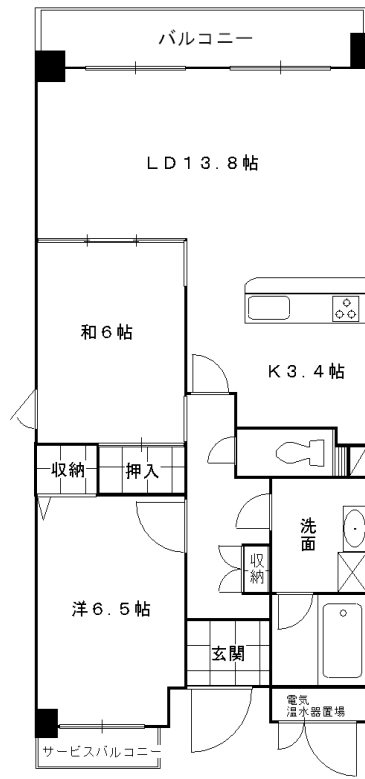

MZグラヴィール 参考図面

A type
(専有床面積/66.34㎡)

A1 type
(専有床面積/66.34㎡)

D type
(専有床面積/65.47㎡)

E type
(専有床面積/66.24㎡)