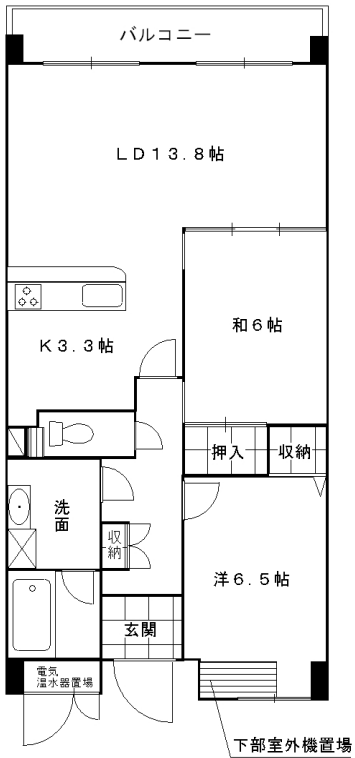

MZグラヴィール 参考図面

A type
(専有床面積/66.34㎡)

A1 type
(専有床面積/66.34㎡)

D type
(専有床面積/65.47㎡)

E type
(専有床面積/66.24㎡)