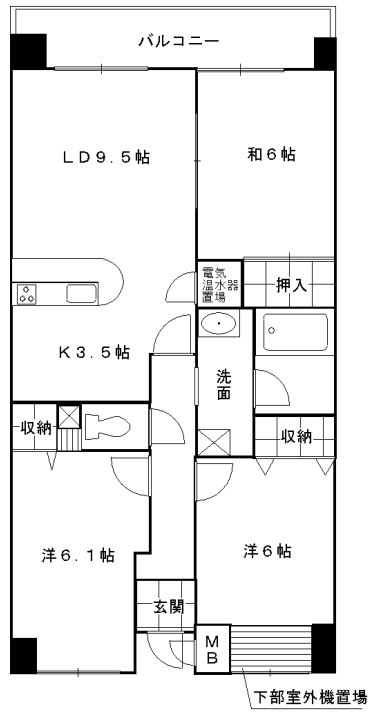

MZグラヴィール 参考図面

A type
(専有床面積/66.34㎡)

A1 type
(専有床面積/66.34㎡)

D type
(専有床面積/65.47㎡)

E type
(専有床面積/66.24㎡)