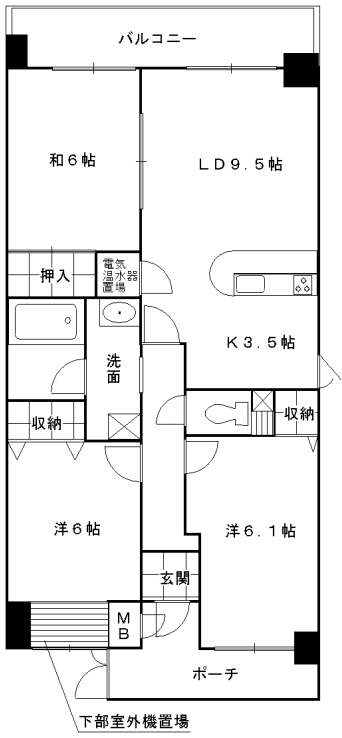

MZグラヴィール 参考図面

A type
(専有床面積/66.34㎡)

A1 type
(専有床面積/66.34㎡)

D type
(専有床面積/65.47㎡)

E type
(専有床面積/66.24㎡)